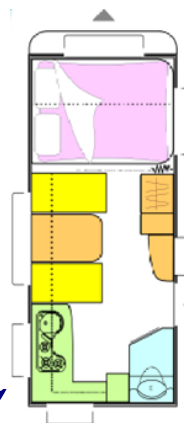

2010

Ambiance Style 455

CARACTERISTIQUE TECHNIQUES

Nombre de places : 4
Longueur hors tout : 6,19 m
Largeur hors tout : 2,30 m
PTAC : 1100 Kg

EQUIPEMENTS DE SERIE

Toit anti-grêle, lanterneau panoramique 700x500, support de feux ARR en 3 parties avec feux intégrés, 3ème feu stop, enjoliveurs de roue, éclairage d'auvent, roue de secours, combinés store-moustiquaires, WC cassette+bac de propreté, sommier à lattes avec matelas ouatiné de haute densité, amortisseurs, anti-lacets, chauffe-eau, chauffage gaz, réservoir d'eau propre 40L fixe, réservoir d'eaux usées 30L à roulettes.