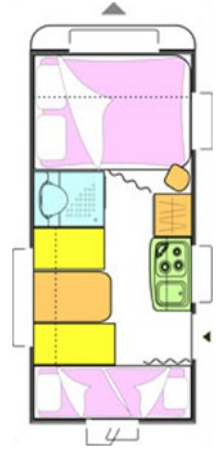

2010

Antares Luxe 426

CARACTERISTIQUE TECHNIQUES

Nombre de places : 6
Longueur hors tout : 6,16 m
Largeur hors tout : 2,30 m
PTAC : 990 Kg

EQUIPEMENTS DE SERIE

Enjoliveurs de roues, éclairer d'auvent, bandeau pare-choc arrière en ABS avec signalisation intégrée, roue de secours coffre avant, toit anti-grêle, pré-équipement TV, combiné réchaud 3 feux avec cuve et évier inox, réfrigérateur 70 litres, jerrycan 20 litres coffre avant, sommier à lattes avec matelas ouatiné décor tissu.

EQUIPEMENTS OPTIONNELS

Auvent 2.40m, marchepied, prise P17

CAMPING-CARS
CARAVANES
LARRÉ

Caravés Caravanes et Camping-cars